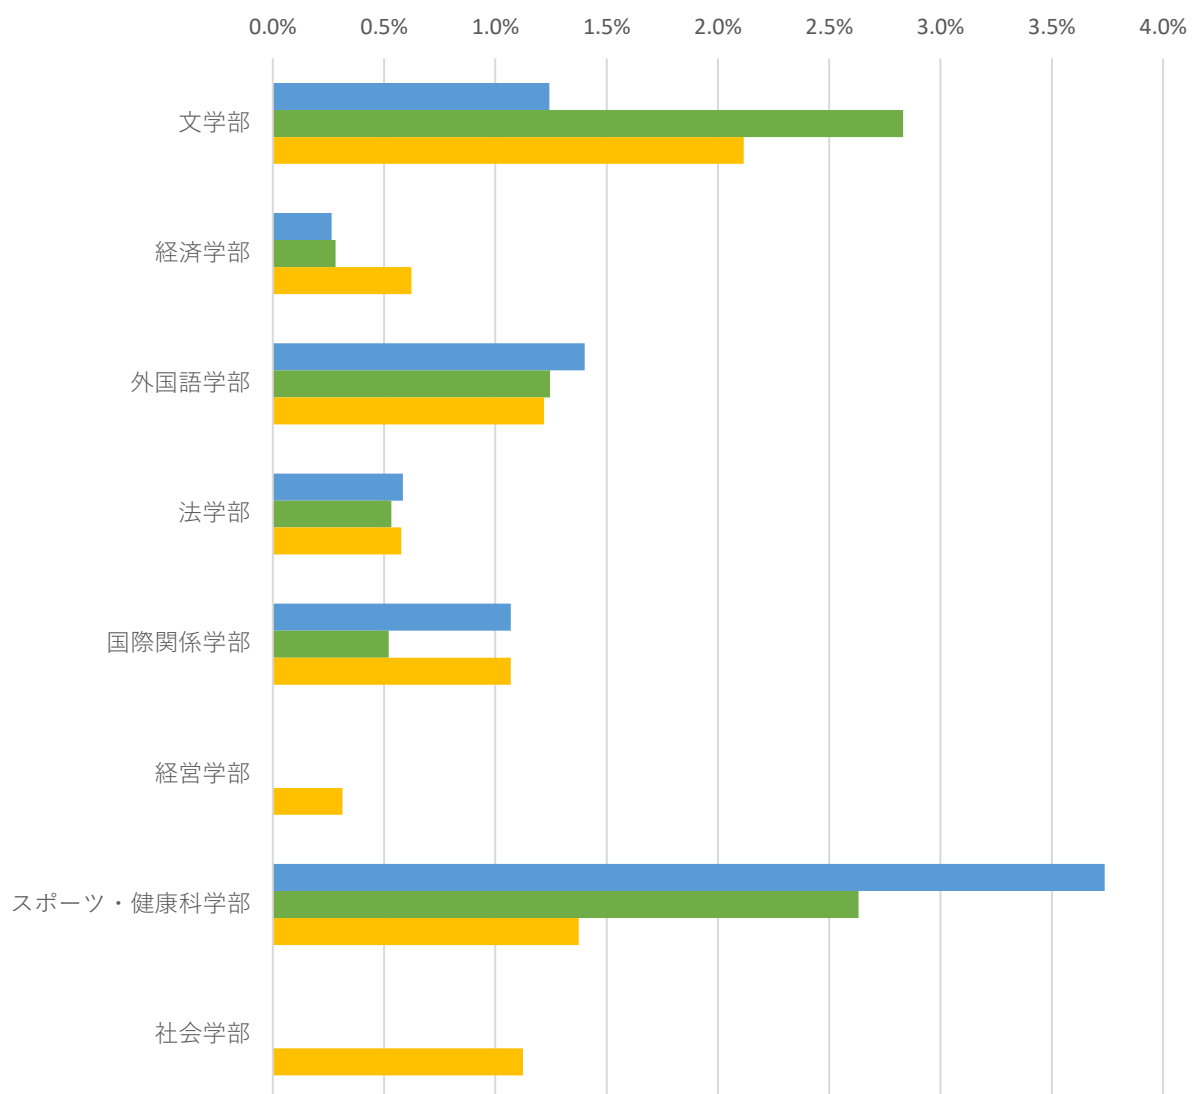

大学院進学率の推移

	社会学部	スポーツ・健康科学部	経営学部	国際関係学部	法学部	外国語学部	経済学部	文学部
■ 2020		3.7%	0.0%	1.1%	0.6%	1.4%	0.3%	1.2%
■ 2021	0.0%	2.6%	0.0%	0.5%	0.5%	1.2%	0.3%	2.8%
■ 2022	1.1%	1.4%	0.3%	1.1%	0.6%	1.2%	0.6%	2.1%