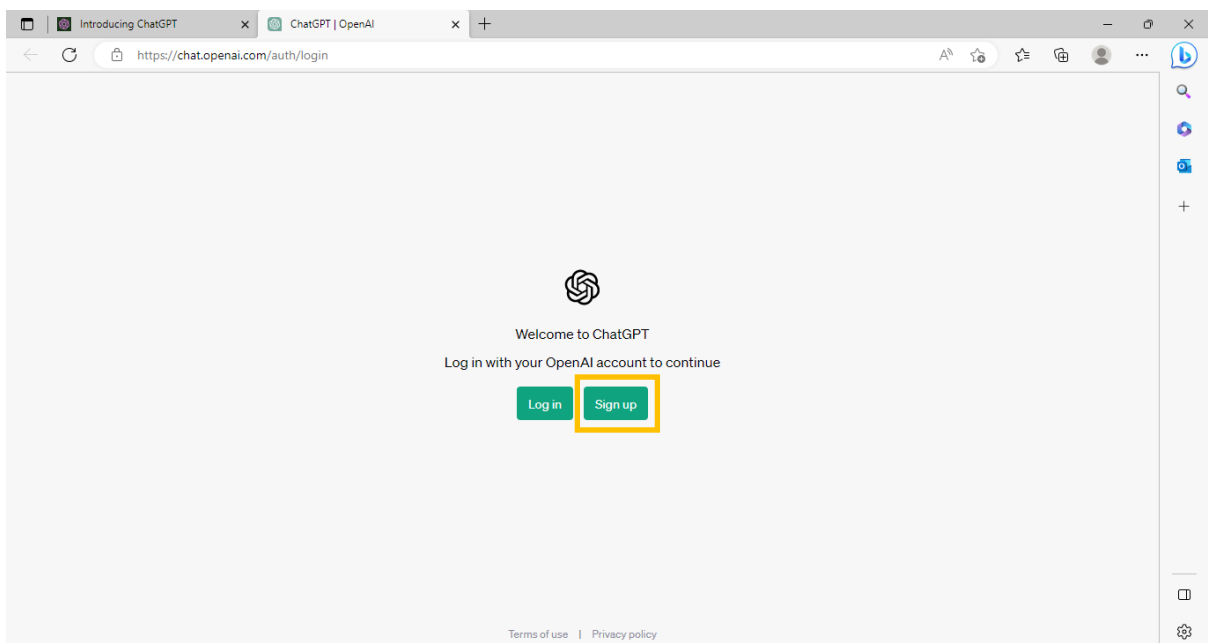

## ●ChatGPT の利用登録について

この資料では、ChatGPT を利用するためのユーザー登録と簡単な利用方法をご紹介します。

資料では、大学のメールアドレスを登録しています。

ユーザー登録には、ショートメッセージを受信することができるスマートフォンが必要です。

※2023 年 5 月 19 日 現在の情報です。画面の内容やサービスの仕様が変更することも考えられます。あらかじめ、ご承知ください。

<https://openai.com/blog/chatgpt> へアクセスします。

Try ChatGPT をクリックします。

Sign up をクリックします。

Email address へ 登録するメールアドレスを入力します。  
Continue をクリックします。

The screenshot shows a web browser window with the URL <https://auth0.openai.com/u/signup/identifier?state=hKFo25BjTDk1VWx4ZHziRTRJc1AtZIMtS25qb2MyRGZkVTNtb6Fur3VuaXZlcnNhbC1sb...>. The page title is "Create your account". Below the title, there is a note: "Please note that phone verification is required for signup. Your number will only be used to verify your identity for security purposes." The "Email address" field contains a redacted email address followed by "@st.daito.ac.jp". The "Continue" button is highlighted with a yellow box. Below the button, there is a link "Already have an account? Log in". There are also three social login options: "Continue with Google", "Continue with Microsoft Account", and "Continue with Apple".