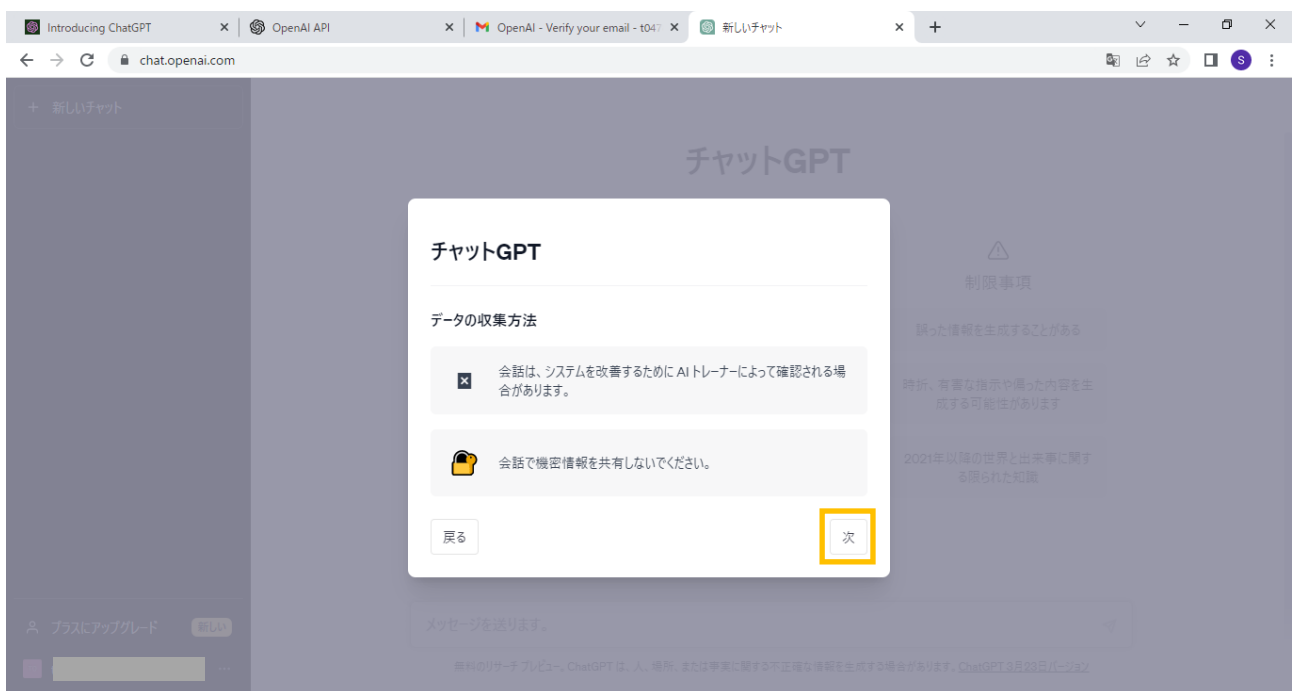

## 電話番号を確認する

スマートフォンに送られてきたコードを確認します。  
メール画面を表示して、コードを入力します。

[戻る](#)

## コードを入力する

先ほどお送りしたコードを入力してください。

[コードを再送信](#)

ChatGPT にログインしました。

次 をクリックします。(以降、初回ログイン時に表示されます。)

次 をクリックします。

終わり をクリックします。