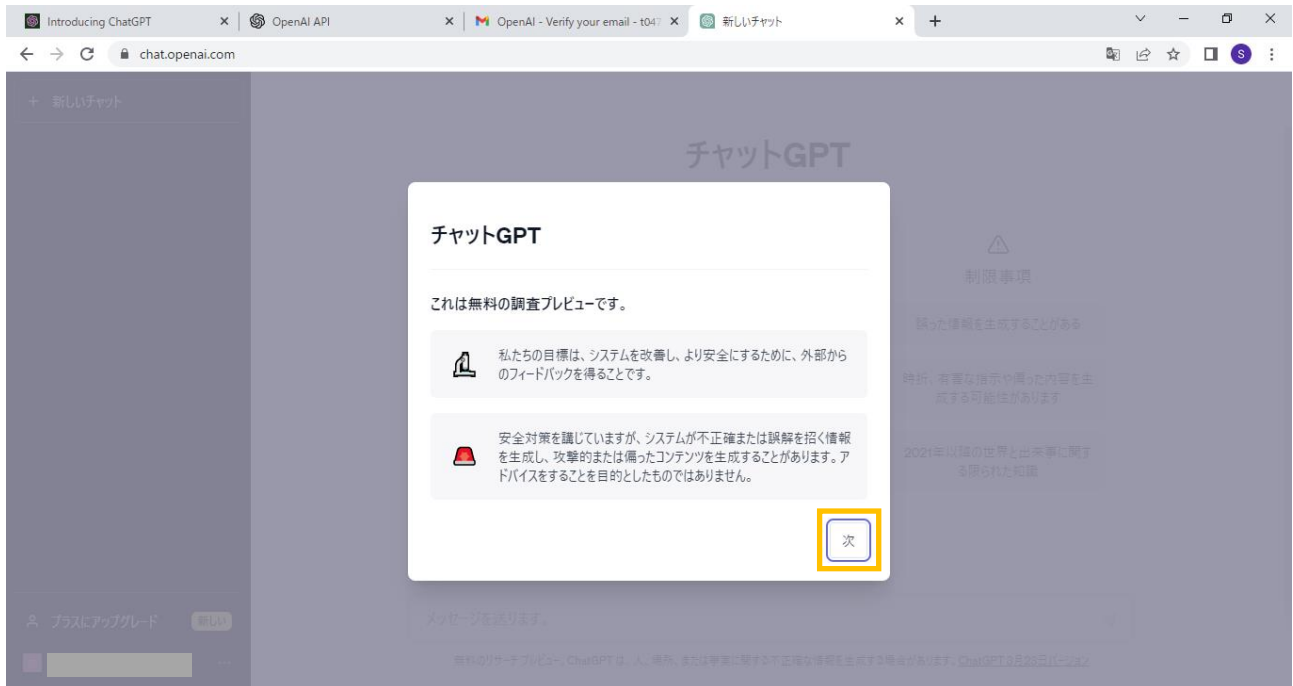

ChatGPT にログインしました。

次 をクリックします。(以降、初回ログイン時に表示されます。)